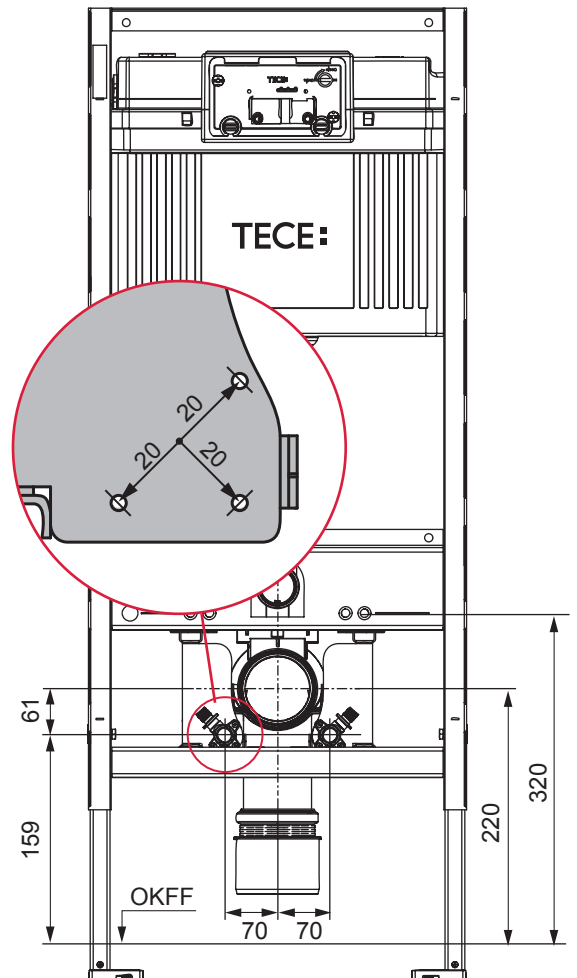

# TECEprofil – 9 880 046

**PWH**  
warm  
hot  
chaud  
caliente  
caldo  
ciepła  
теплый

**PWC**  
kalt  
cold  
froid  
frio  
freddo  
zimna  
холодный

PR230 257 00 c