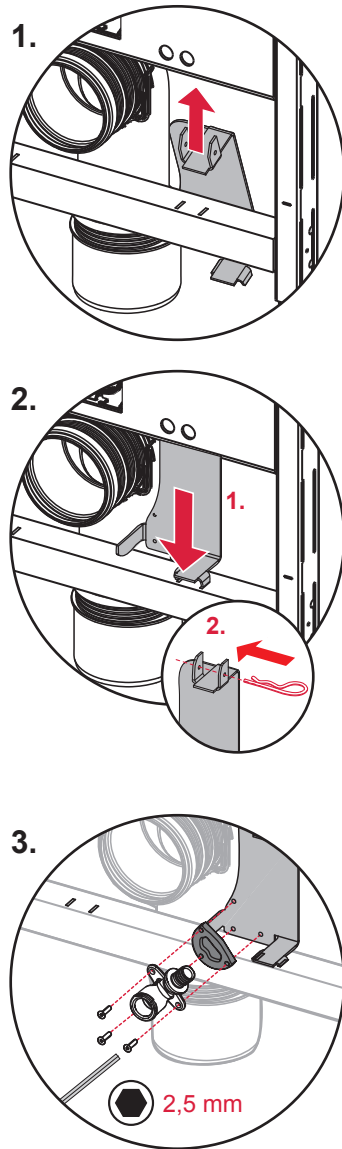

# TECEprofil – 9 880 046

**PWH**  
warm  
hot  
chaud  
caliente  
caldo  
ciepła  
теплый

**PWC**  
kalt  
cold  
froid  
frio  
freddo  
zimna  
холодный

PR230 257 00 c