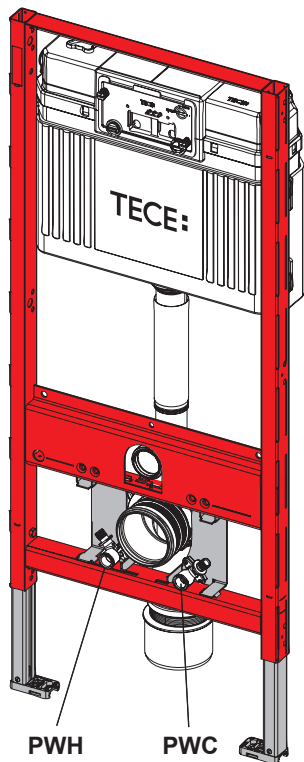

# TECEprofil – 9 880 046

**PWH**  
warm  
hot  
chaud  
caliente  
caldo  
ciepła  
теплый

**PWC**  
kalt  
cold  
froid  
frio  
freddo  
zimna  
холодный

PR230 257 00 c