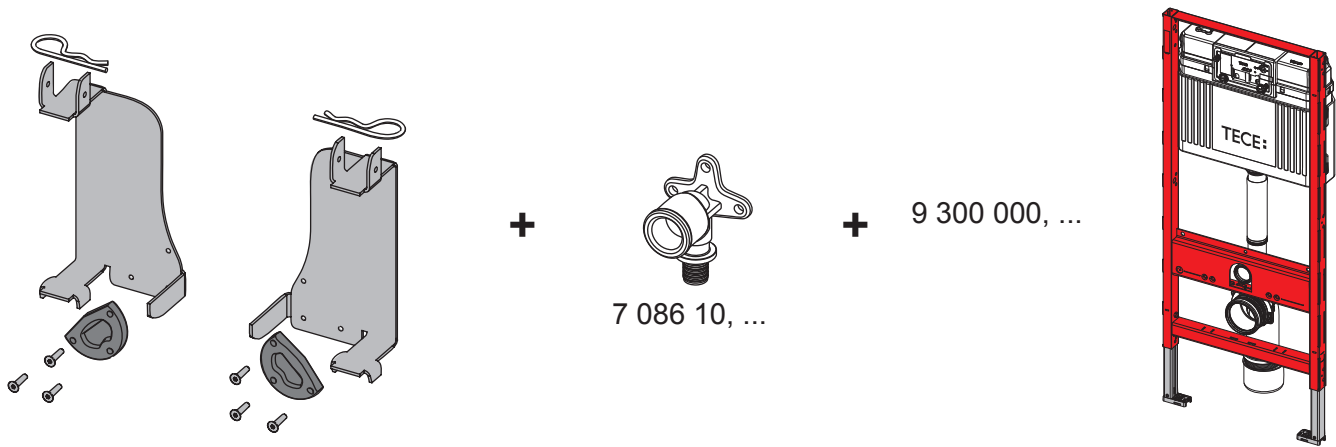

# TECEprofil – 9 880 046

**PWH**  
warm  
hot  
chaud  
caliente  
caldo  
ciepła  
теплый

**PWC**  
kalt  
cold  
froid  
frio  
freddo  
zimna  
холодный

PR230 257 00 c